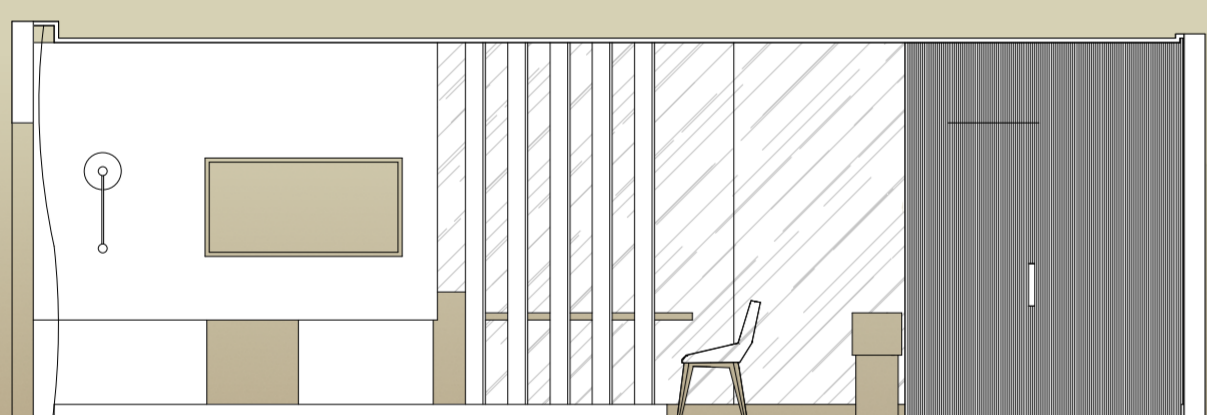

LIVING

Com a originalidade das linhas retas e minimalistas este living foi projetado para um belo apartamento localizado na cidade de Curitiba, Paraná. O projeto foi pensado de forma a valorizar amplitude dos ambientes mantendo ainda o aconchego e sofisticação dos espaços conforme as necessidades de seus usuários. Inspirados nas premissas de uma arquitetura limpa e contemporânea, os profissionais criaram painéis ripados em madeira Tauri que cobrem a parede inteira, ocultando as marcações de portas dos acessos ao lavabo e cozinha, exibindo sua tonalidade natural com uma seleção especial de peças e elementos de décor. O exuberante painel contrasta com o mármore

Paraná, compondo um ambiente funcional, com linhas retas e contemporâneas, trazendo consigo o aconchego da vegetação em jardim vertical e a integração dos espaços. A intervenção com uma mescla elegante de diferentes acabamentos, se potencializa por uma cuidadosa iluminação, sem perder a aura de um morar confortável e moderno. Assim, os painéis de madeira são ressaltados por meio da iluminação indireta, por linhas de luz que acompanham suas peças de décor, e a presença da iluminação como peça de design, presente no painel de TV, permite uma sensação de elegância e sofisticação.