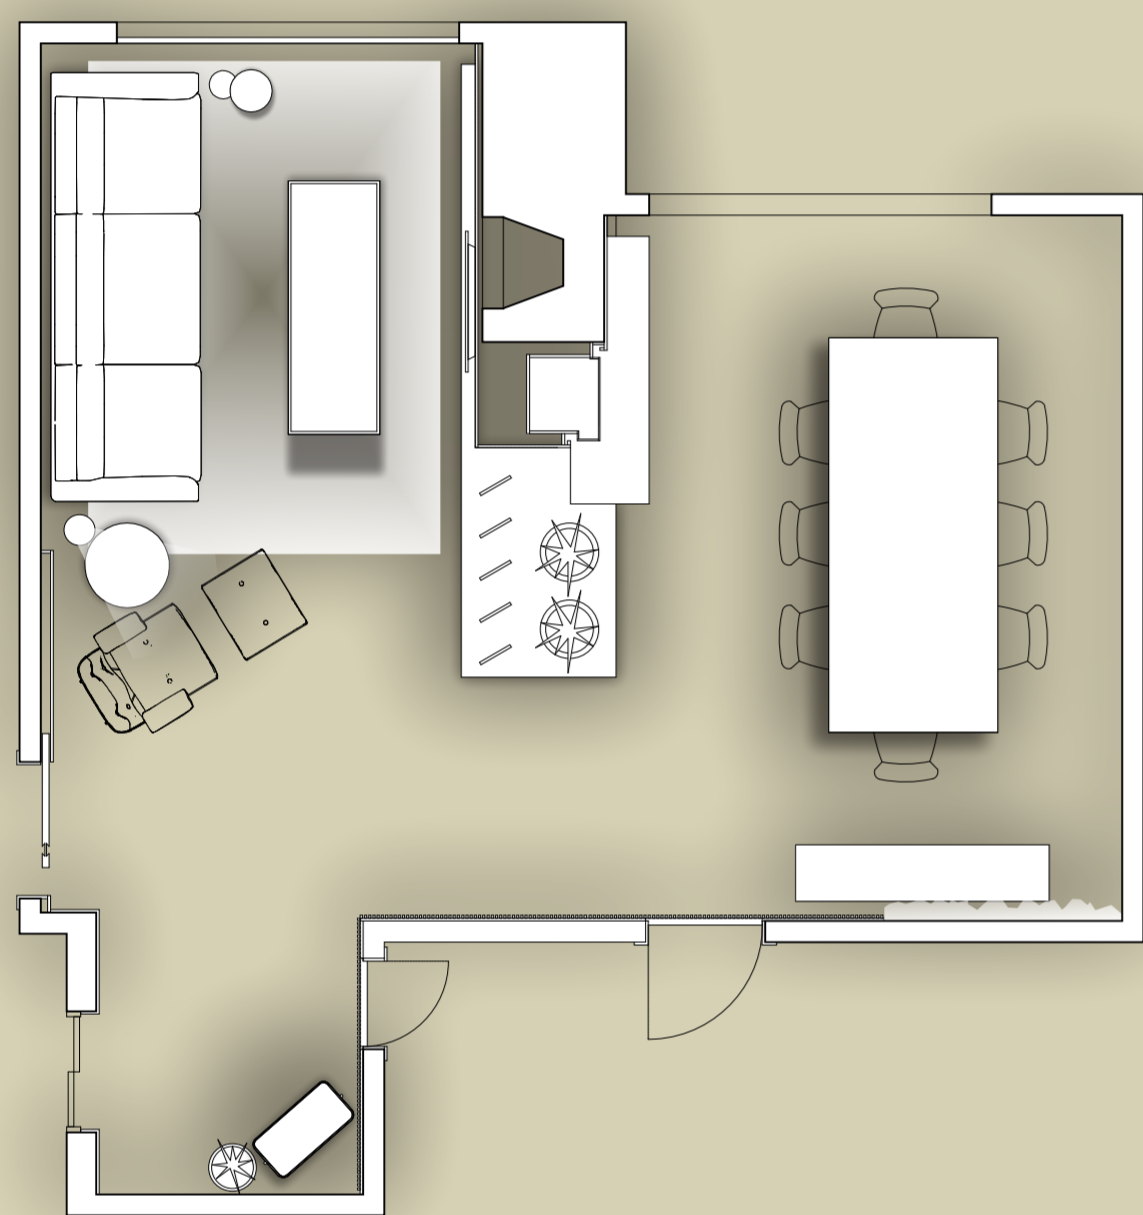

LIVING

Com a originalidade das linhas retas e minimalistas este living foi projetado para um belo apartamento localizado na cidade de Curitiba, Paraná. O projeto foi pensado de forma a valorizar amplitude dos ambientes mantendo ainda o aconchego e sofisticação dos espaços conforme as necessidades de seus usuários. Inspirados nas premissas de uma arquitetura limpa e contemporânea, os profissionais criaram painéis ripados em madeira Tauri que cobrem a parede inteira, ocultando as marcações de portas dos acessos ao lavabo e cozinha, exibindo sua tonalidade natural com uma seleção especial de peças e elementos de décor. O exuberante painel contrasta com o mármore

Paraná, compondo um ambiente funcional, com linhas retas e contemporâneas, trazendo consigo o aconchego da vegetação em jardim vertical e a integração dos espaços. A intervenção com uma mescla elegante de diferentes acabamentos, se potencializa por uma cuidadosa iluminação, sem perder a aura de um morar confortável e moderno. Assim, os painéis de madeira são ressaltados por meio da iluminação indireta, por linhas de luz que acompanham suas peças de décor, e a presença da iluminação como peça de design, presente no painel de TV, permite uma sensação de elegância e sofisticação.