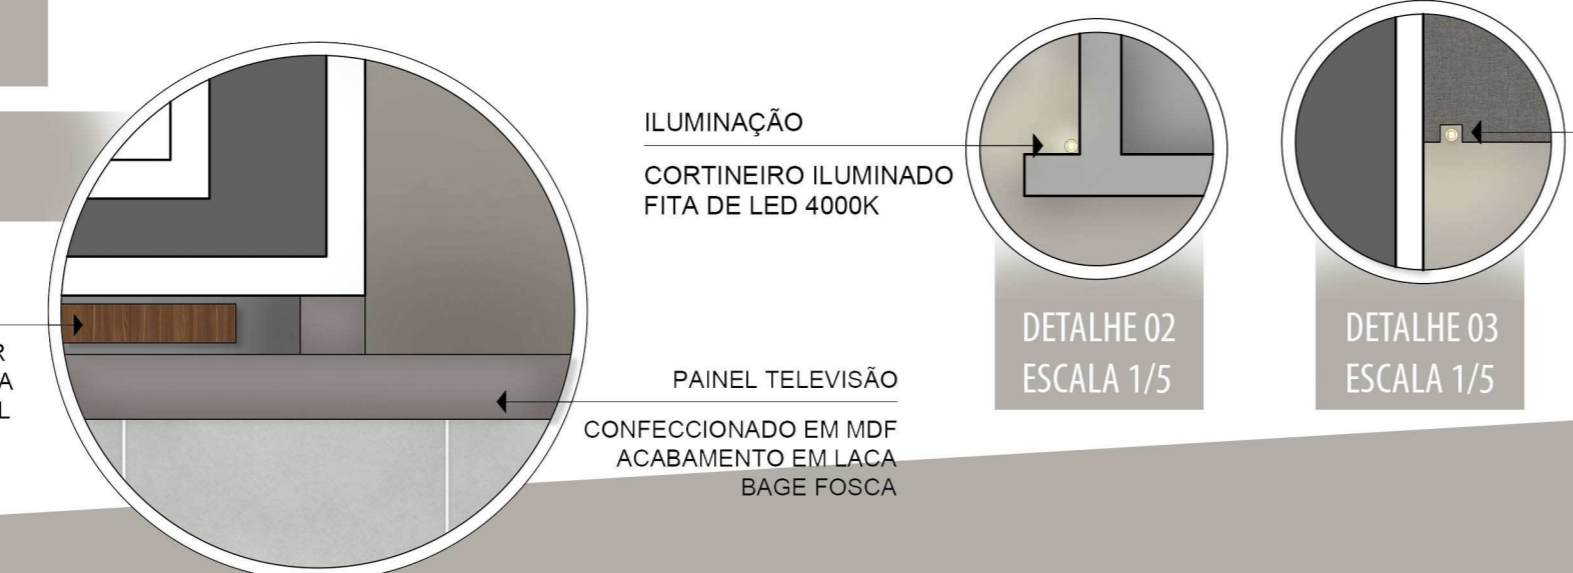

PORTA
PORTA DE CORRER EMBUTIDA ENTRE A PAREDE E O PAINEL