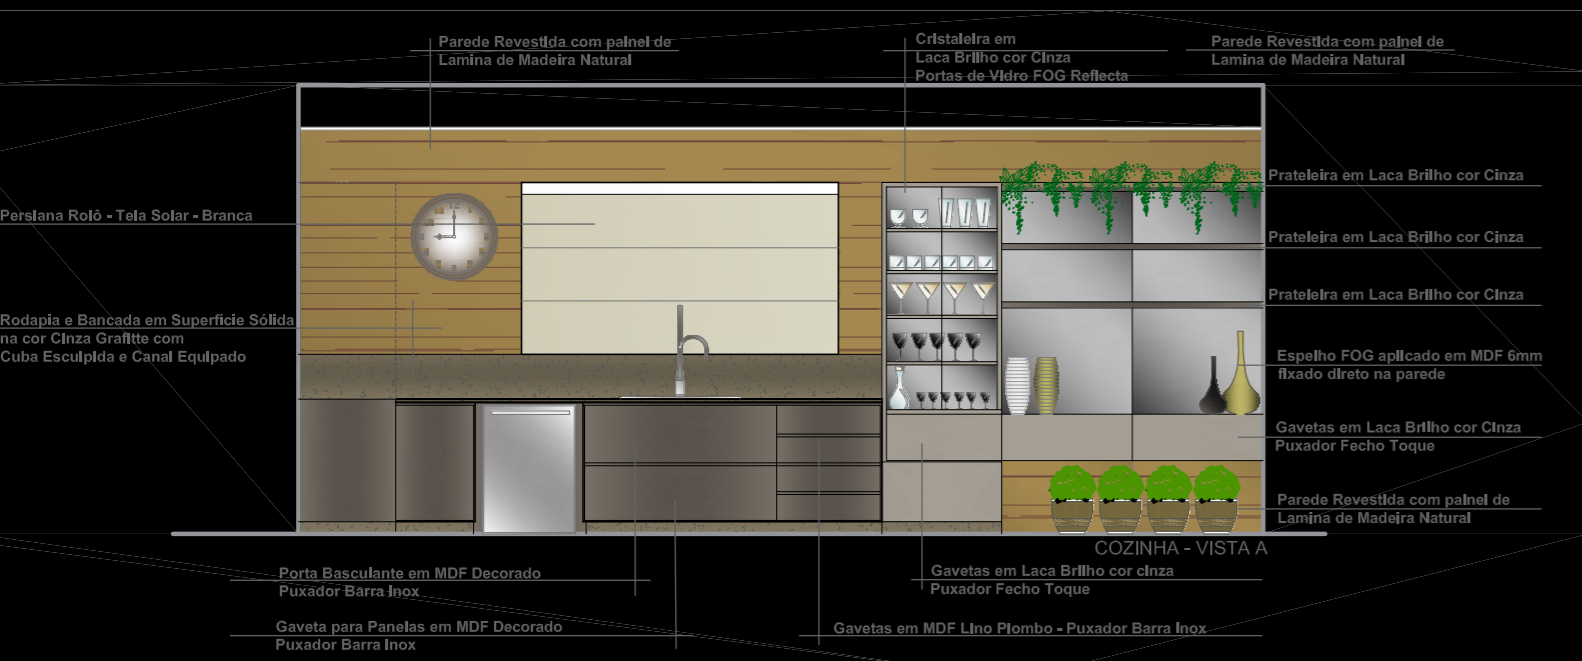

Planta Baixa - Esc:1/50

Vistas - Esc:1/50

Projetada para um casal jovem e contemporâneo que gosta da simplicidade. Os condicionantes para este projeto foram a integração com ambientes adjacentes valorizando a área da cozinha e que o espaço fosse preparado para receber amigos e prático para as tarefas diárias.

O estilo, simples e sem excessos foi fator determinante para as escolhas de acabamentos que harmonizam elementos como madeira e cimento, linhas retas, tons neutros e sóbrios que resultam num conceito moderno e a t e m p o r a l .

O mobiliário e bancadas, formam um conjunto integrado, criando a ilusão de uma superfície única. O uso de peças de Design e dos revestimentos de parede com lâminas naturais de madeira criaram uma rusticidade sutil dispensando qualquer frieza a cozinha.