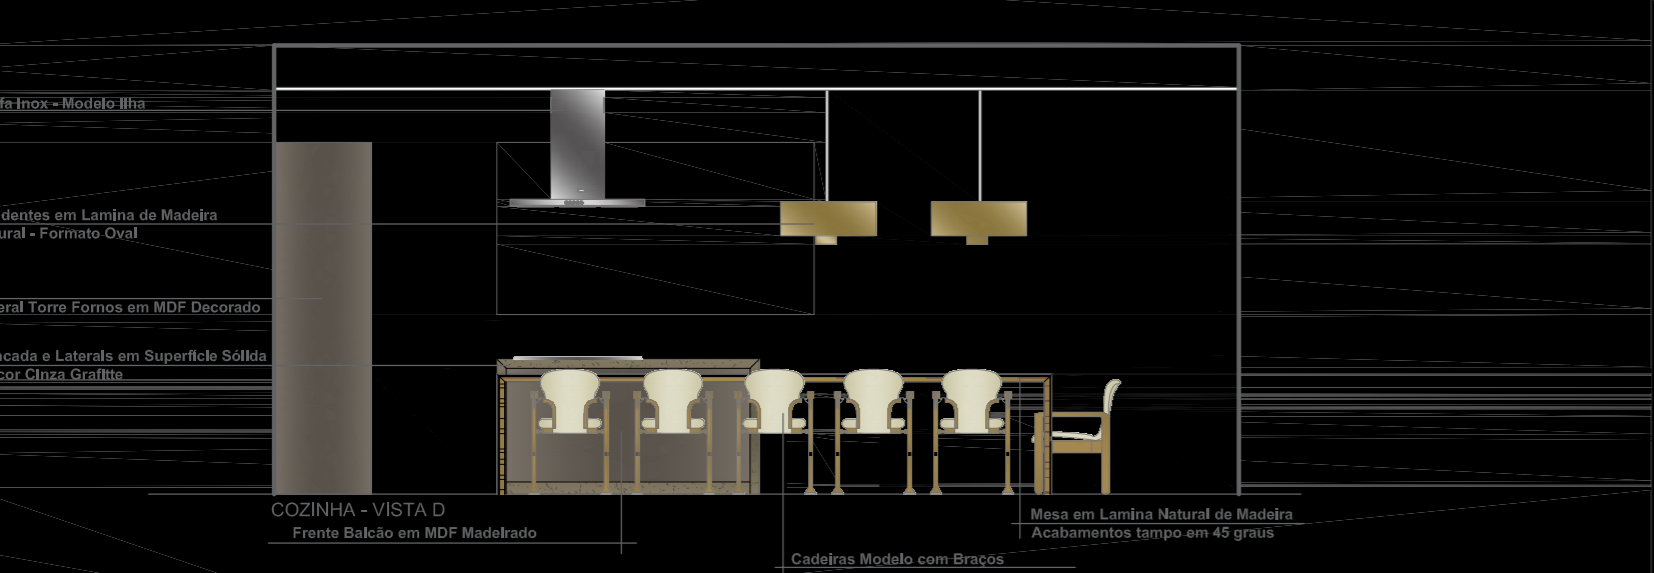

Planta Baixa - Esc:1/50

Vistas - Esc:1/50

Projetada para um casal jovem e contemporâneo que gosta da simplicidade. Os condicionantes para este projeto foram a integração com ambientes adjacentes valorizando a área da cozinha e que o espaço fosse preparado para receber amigos e prático para as tarefas diárias.

O estilo, simples e sem excessos foi fator determinante para as escolhas de acabamentos que harmonizam elementos como madeira e cimento, linhas retas, tons neutros e sóbrios que resultam num conceito moderno e a t e m p o r a l .