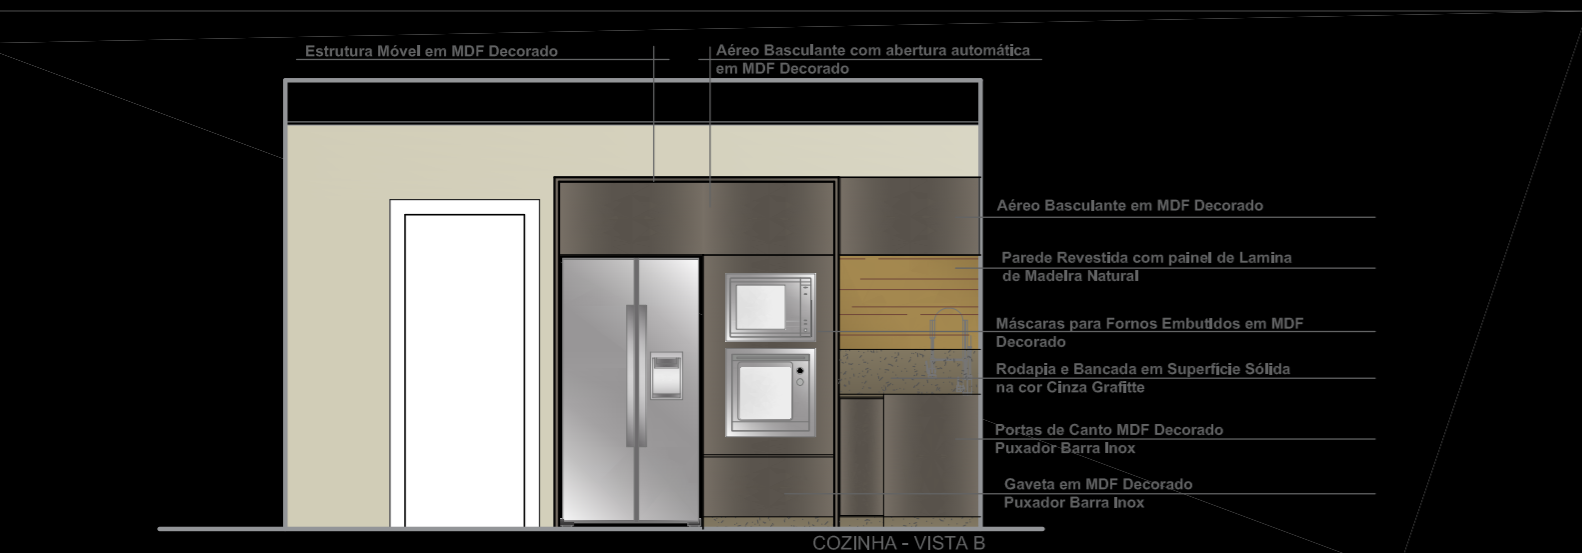

Planta Baixa - Esc:1/50

Vistas - Esc:1/50

Projetada para um casal jovem e contemporâneo que gosta da simplicidade. Os condicionantes para este projeto foram a integração com ambientes adjacentes valorizando a área da cozinha e que o espaço fosse preparado para receber amigos e prático para as tarefas diárias.

O estilo, simples e sem excessos foi fator determinante para as escolhas de acabamentos que harmonizam elementos como madeira e cimento, linhas retas, tons neutros e sóbrios que resultam num conceito moderno e a t e m p o r a l .