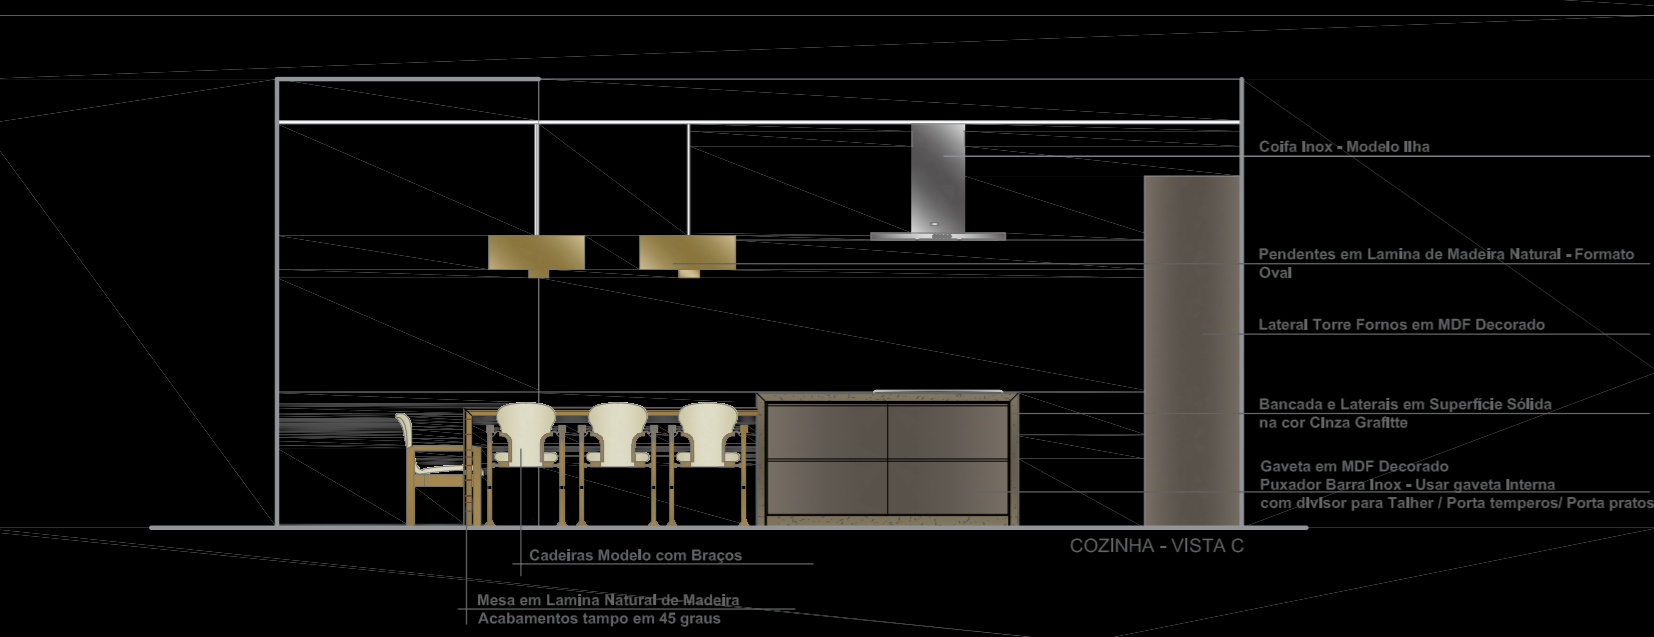

Planta Baixa - Esc:1/50

Vistas - Esc:1/50

Projetada para um casal jovem e contemporâneo que gosta da simplicidade. Os condicionantes para este projeto foram a integração com ambientes adjacentes valorizando a área da cozinha e que o espaço fosse preparado para receber amigos e prático para as tarefas diárias.

O estilo, simples e sem excessos foi fator determinante para as escolhas de acabamentos que harmonizam elementos como madeira e cimento, linhas retas, tons neutros e sóbrios que resultam num conceito moderno e a t e m p o r a l .

Justificativa

Imagem 3D

Projeto Técnico - Esc:1/50

Memorial Descritivo

Fotos Ambiente