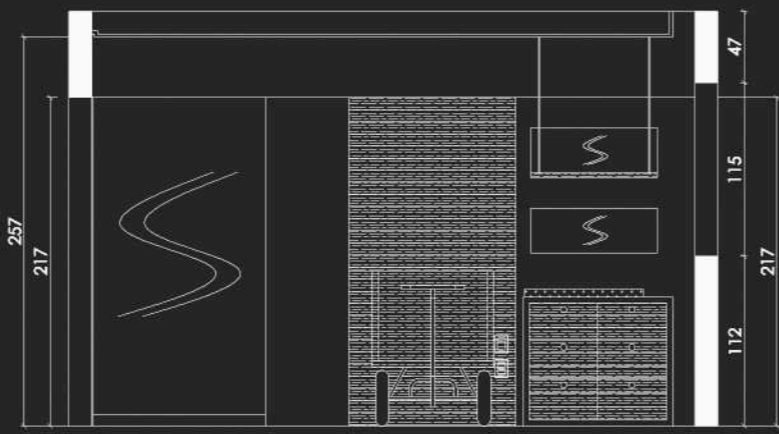

VISTA A
Esc 1/50