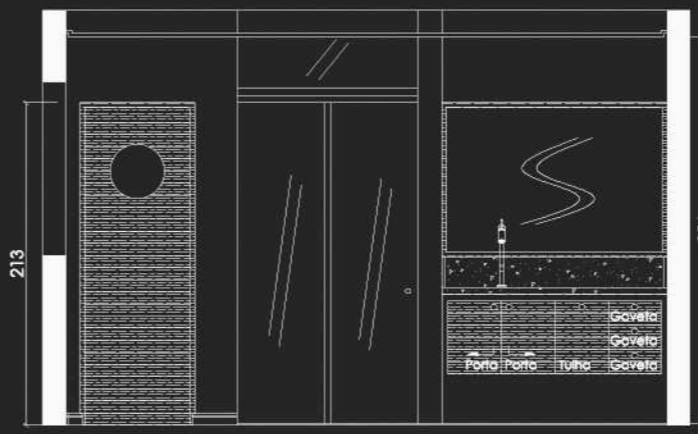

VISTA B
Esc 1/50