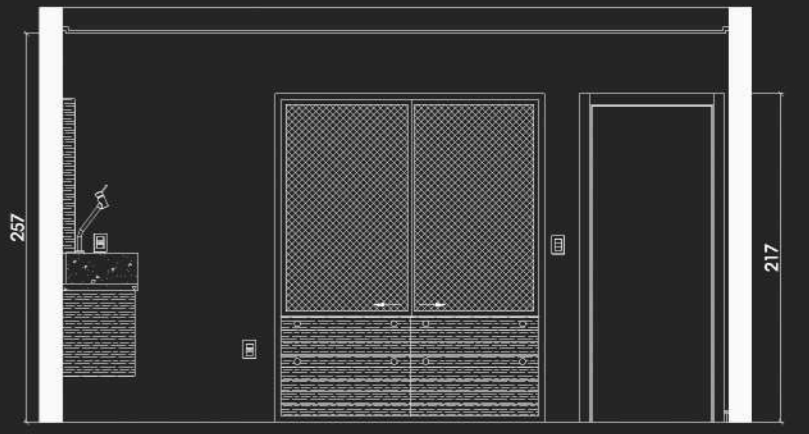

VISTA C
Esc 1/50