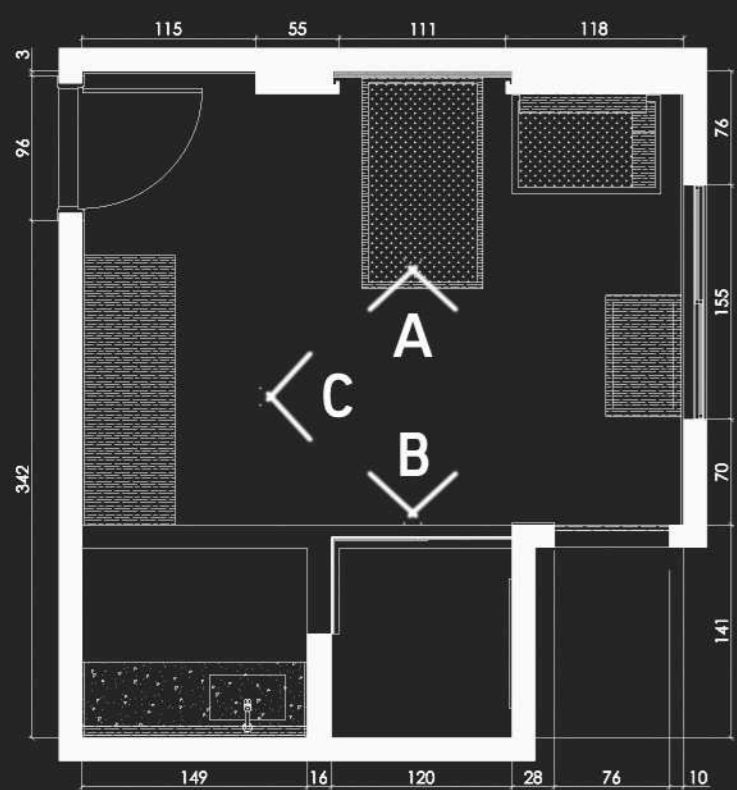

CONCURSO TÉCNICO NCD - SUÍTE

Para um casal moderno, contemporâneo, que gosta do estilo industrial e que se tornarão pais... O tradicional quarto de bebê, príncipe e azulzinho não combina! Por isso, neste projeto, a idéia foi quebrar regras e sair do comum, unimos o rústico com o moderno, deixando as cores e as texturas dos materiais escolhidos trazerem o aconchego fundamental ao quarto de bebê.

No mobiliário optamos pelo uso de madeira, prateleira estruturada em cordas e um berço projetado e construído sobre um carrinho plataforma comprado em uma loja de ferramentas. A iluminação em LED com temperatura de cor 3000K, o piso vinílico amadeirado e o tom suave das paredes, fazem o papel de "aquecer o ambiente".

Para facilitar a rotina, o banheiro dessa suíte, foi completamente integrado ao quarto, criando um espaço amplo e de fácil acesso, permitindo que o bebê e seus pais desfrutem de forma segura e confortável o momento tão especial da rotina de um bebê, o banho.

PLANTA
Esc 1/50